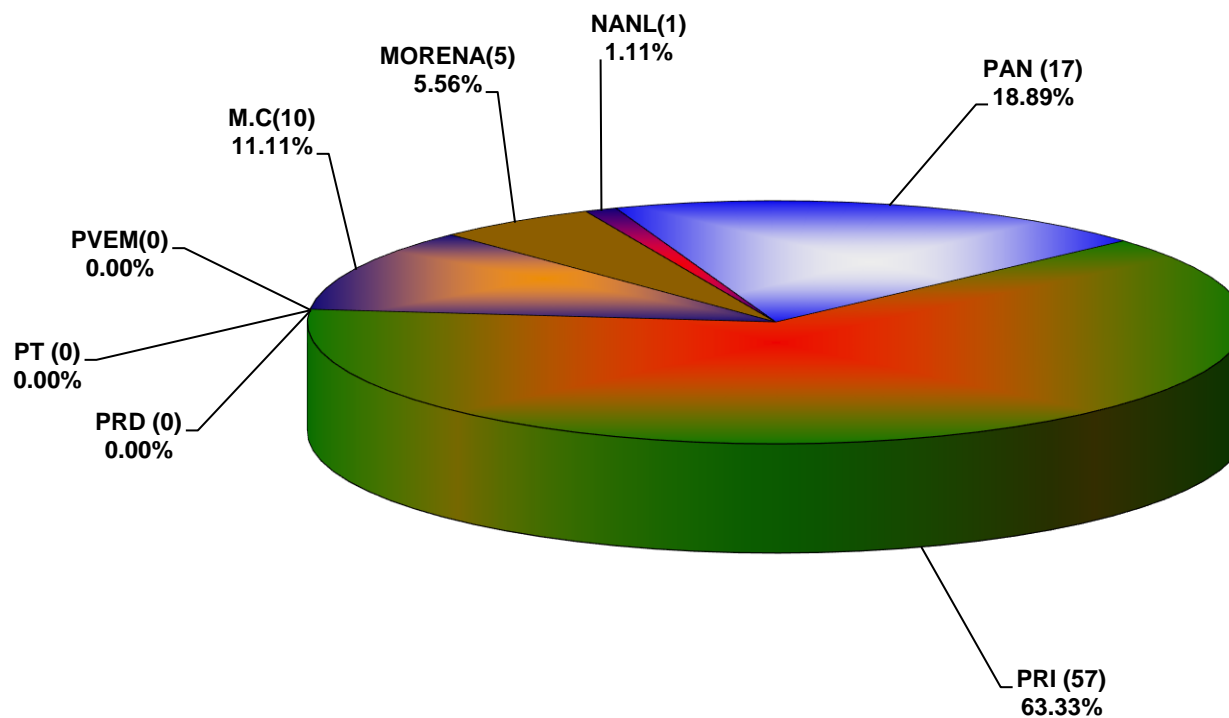

**COMISIÓN ESTATAL ELECTORAL DE NUEVO LEÓN
PORCENTAJE Y ESPACIO TOTAL DEDICADO A CADA PARTIDO POLÍTICO EN PRENSA (CM2)
ACUMULADO DE PRENSA JUNIO DE 2020**

COMISIÓN ESTATAL ELECTORAL DE NUEVO LEÓN
PORCENTAJE Y NÚMERO TOTAL DE NOTAS DEDICADAS A CADA PARTIDO POLÍTICO EN
PRENSA
ACUMULADO DE PRENSA JUNIO DE 2020

**COMISIÓN ESTATAL ELECTORAL DE NUEVO LEÓN
TOTAL DE NOTAS DEDICADAS A CADA PARTIDO POLÍTICO POR GRUPO EDITORIAL
ACUMULADO DE PRENSA JUNIO DE 2020**