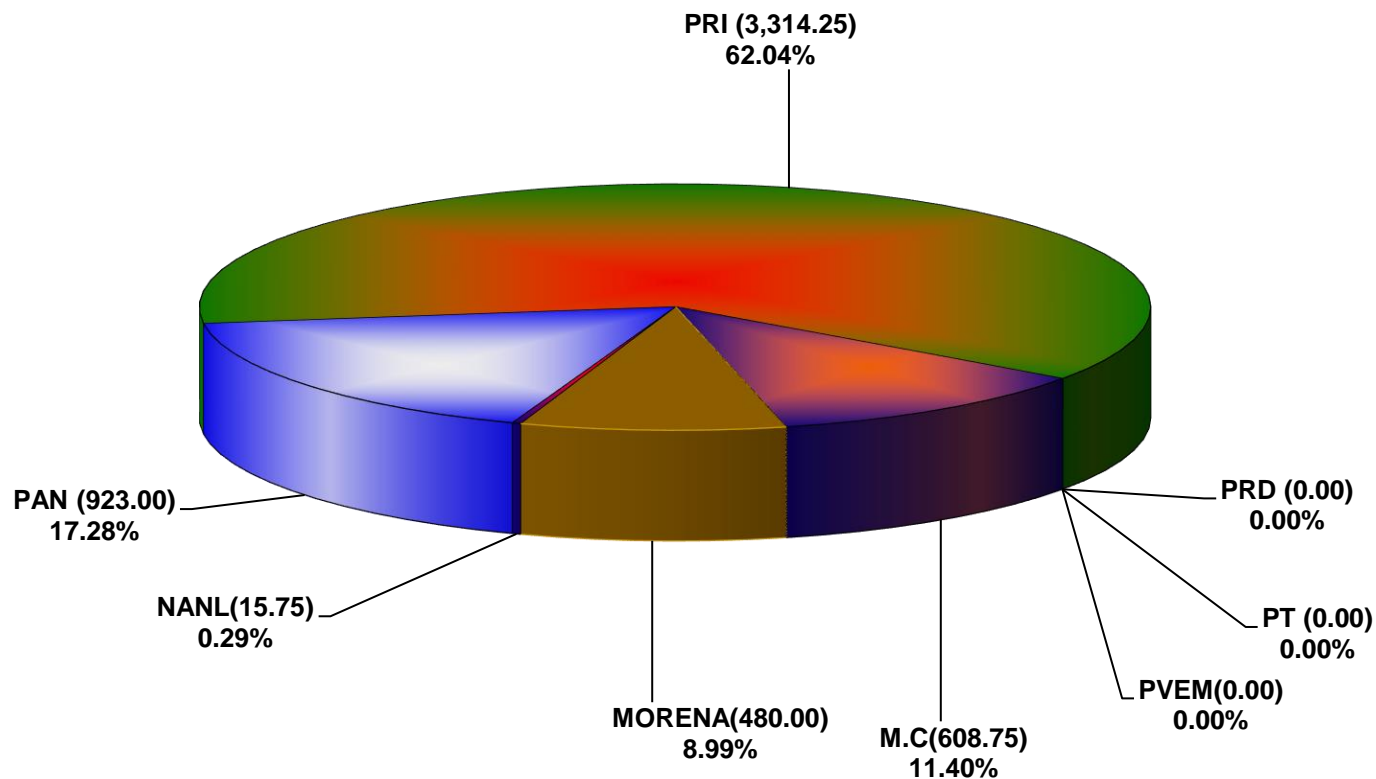

**COMISIÓN ESTATAL ELECTORAL DE NUEVO LEÓN
PORCENTAJE Y ESPACIO TOTAL DEDICADO A CADA PARTIDO POLÍTICO EN PRENSA (CM2)
ACUMULADO DE PRENSA JUNIO DE 2020**

COMISIÓN ESTATAL ELECTORAL DE NUEVO LEÓN
PORCENTAJE Y NÚMERO TOTAL DE NOTAS DEDICADAS A CADA PARTIDO POLÍTICO EN
PRENSA
ACUMULADO DE PRENSA JUNIO DE 2020

**COMISIÓN ESTATAL ELECTORAL DE NUEVO LEÓN
TOTAL DE NOTAS DEDICADAS A CADA PARTIDO POLÍTICO POR GRUPO EDITORIAL
ACUMULADO DE PRENSA JUNIO DE 2020**